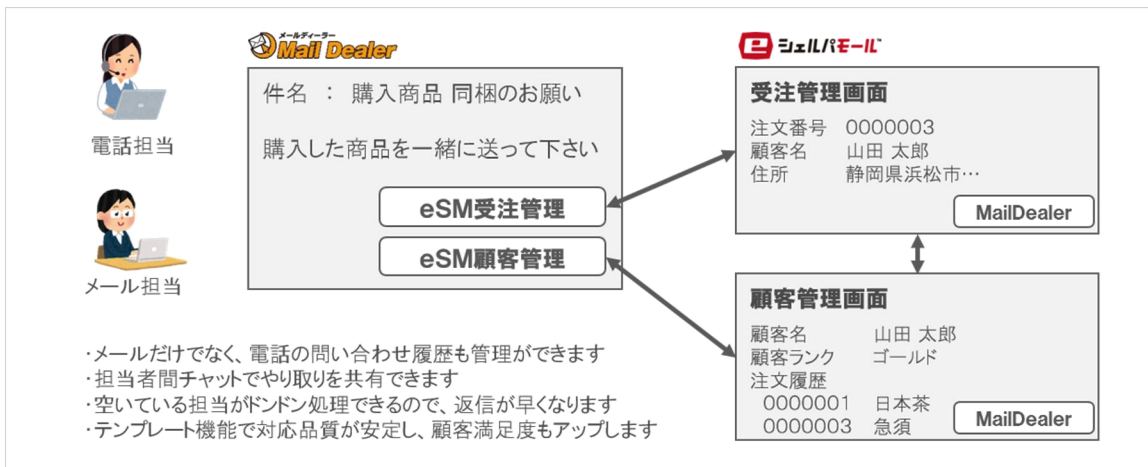

「e シェルパモール」と「メールディーラー」の利用イメージ

◆本件に関するお問合せ先◆

株式会社スクロール360 ECソリューション部 担当（丹羽）

住所：東京都品川区東品川二丁目2番24号 天王洲セントラルタワー4F

TEL : 03-4326-3207 FAX : 03-5495-9185

E-mail : eigyo@mb.scroll360.jp URL : <http://www.scroll360.jp/>